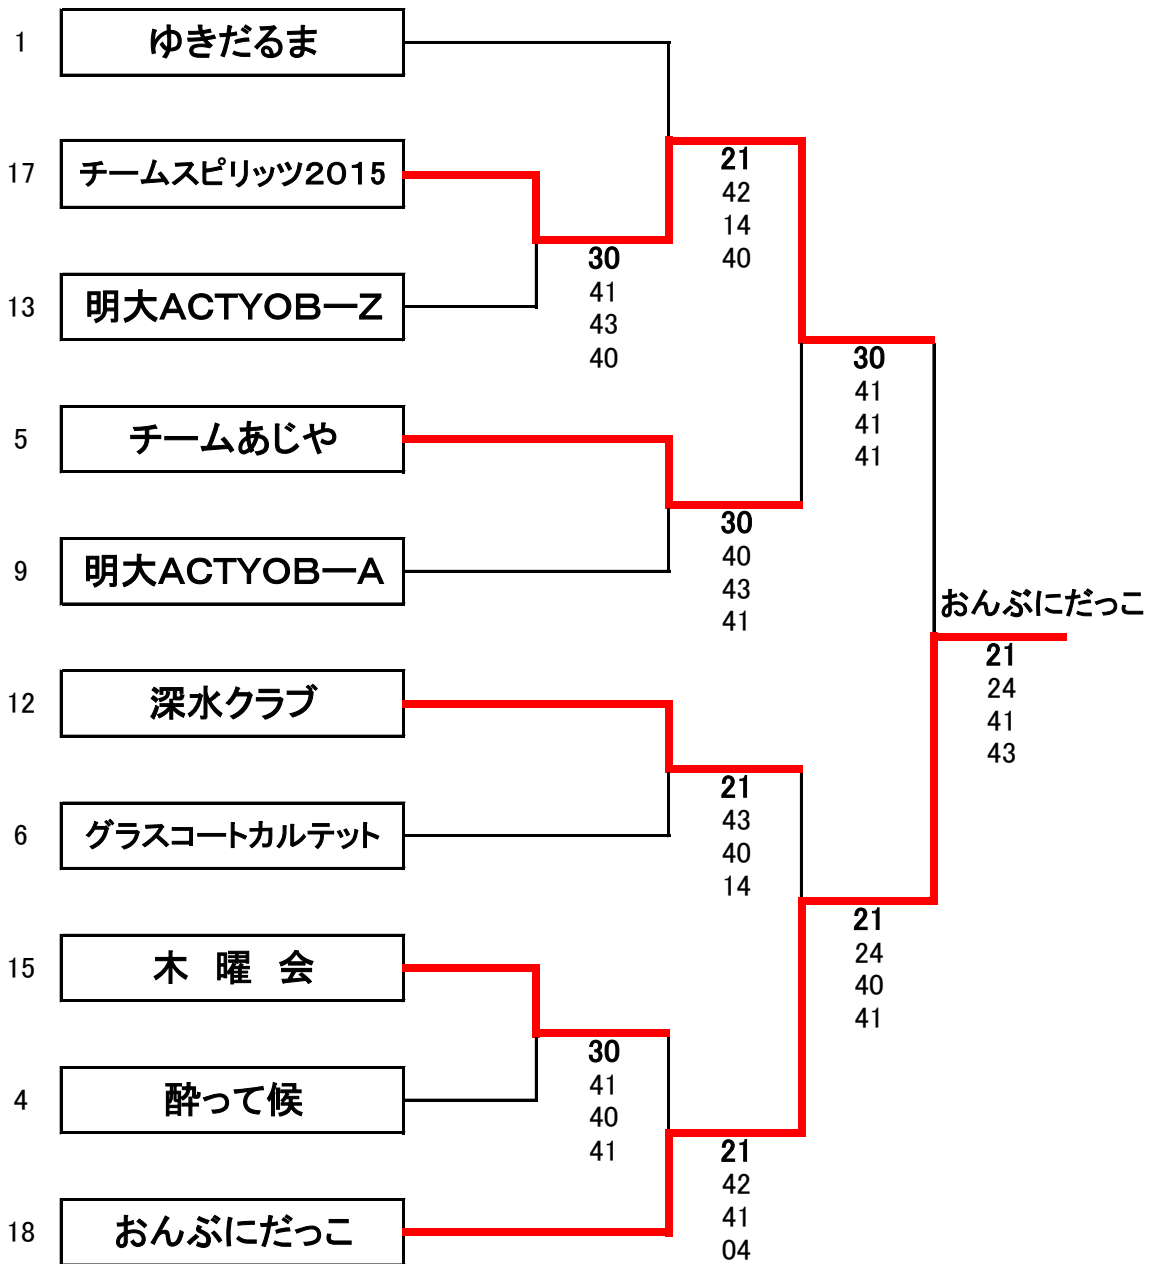

予選リーグ

第1ブロック		1	2	3	4	勝敗	順位
1	ゆきだるま		30 40 40 40	30 40 43 40	30 40 41 40	3-0	1
2	チームもりもり	03 04 04 04		03 04 14 14	03 04 34 04	0-3	4
3	お・も・て・な・し	03 04 34 04	30 40 41 41		12 40 04 14	1-2	3
4	酔って候	03 04 14 04	30 40 43 40	21 04 40 41		2-1	2

第2ブロック		5	6	7	8	勝敗	順位
5	チームあじや		30 42 42 41	30 41 43 42	30 40 42 43	3-0	1
6	グラスコートカルテット	03 24 24 14		30 42 43 40	21 04 43 43	2-1	2
7	突然で～す	03 14 34 24	03 24 34 04		03 14 14 14	0-3	4
8	チームよかばん	03 04 24 34	12 40 34 34	30 41 41 41		1-2	3

1位・2位トーナメント

3位・4位トーナメント